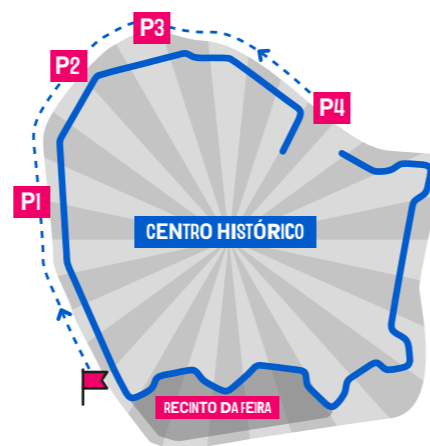

Almeirim - Casinha

	Porta do Raimundo	Cabeço do Arraial	Almeirim	Vilas do Alcaide	Porta do Raimundo	Parque de Campismo	Casinha Sul	Casinha Norte	Porta do Raimundo
DIAS ÚTEIS	20:20	20:32	20:35	20:38	20:45	20:57	21:00	21:03	21:10
	22:50	23:02	23:05	23:08	23:15	23:27	23:30	23:33	23:40
	00:00	00:12	00:15	00:18	00:30				
SAB. / DOM. / FER.	20:20	20:32	20:35	20:38	20:45	20:57	21:00	21:03	21:10
	22:50	23:02	23:05	23:08	23:15	23:27	23:30	23:33	23:40
	00:00	00:12	00:15	00:18	00:30				

- P1** AV. ENG. ARANTES DE OLIVEIRA
- P2** PORTA DA LAGOA
- P3** PORTA DE AVIZ
- P4** AV. LINO DE CARVALHO
- PORTA DO RAIMUNDO**
Paragem de acesso ao recinto

Em complemento ao transporte gratuito disponibilizado, pode consultar os horários das Carreiras Urbanas - TREVO.
Nota: Este serviço é pago e não integra a oferta gratuita associada ao evento.